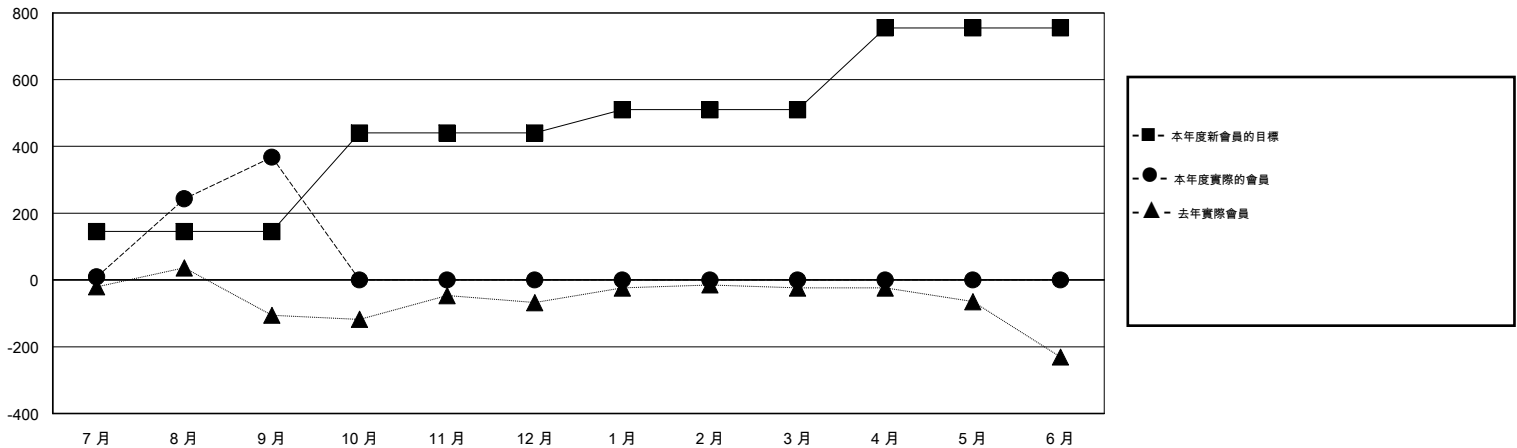

MONTHLY MEMBERSHIP PROGRESS REPORT

District 388

Results as of: 9/30/2016

GMT: ZE RAN SU

地點 CHINA

GMT憲章區 5

分會				
成果 2016-2017				
季	新分會目標	新會	會員流失的分會	淨增/減
7月/8月/9月	3	2	0	2
10月/11月/12月	5	0	0	0
1月/2月/3月	2	0	0	0
4月/5月/6月	3	0	0	0

位會員@每位須繳				
成果 2016-2017				
季	新會員目標	增加的授證/新會員	退會人數	淨增/減
7月/8月/9月	145	477	109	368
10月/11月/12月	295	0	0	0
1月/2月/3月	70	0	0	0
4月/5月/6月	245	0	0	0

目標與實際新會累積

目標和實際會員累積

已取消的分會: 0

41 CLUBS OF 42 增添1位或以上的新會員

性別分佈

男 1,034 (64.10%)
女 579 (35.90%)