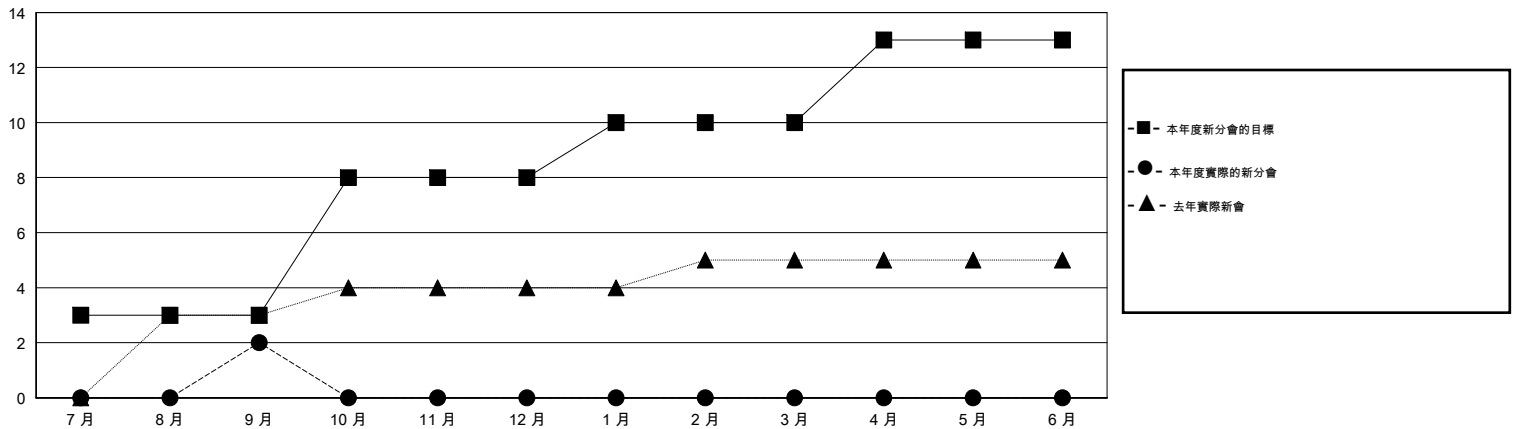

MONTHLY MEMBERSHIP PROGRESS REPORT

District 388

Results as of: 9/30/2016

GMT: ZE RAN SU

地點 CHINA

GMT憲章區 5

分會				
成果 2016-2017				
季	新分會目標	新會	會員流失的分會	淨增/減
7月/8月/9月	3	2	0	2
10月/11月/12月	5	0	0	0
1月/2月/3月	2	0	0	0
4月/5月/6月	3	0	0	0

位會員@每位須繳				
成果 2016-2017				
季	新會員目標	增加的授證/新會員	退會人數	淨增/減
7月/8月/9月	145	477	109	368
10月/11月/12月	295	0	0	0
1月/2月/3月	70	0	0	0
4月/5月/6月	245	0	0	0

目標與實際新會累積

目標和實際會員累積

已取消的分會: 0

41 CLUBS OF 42 增添1位或以上的新會員

性別分佈

男 1,034 (64.10%)
女 579 (35.90%)